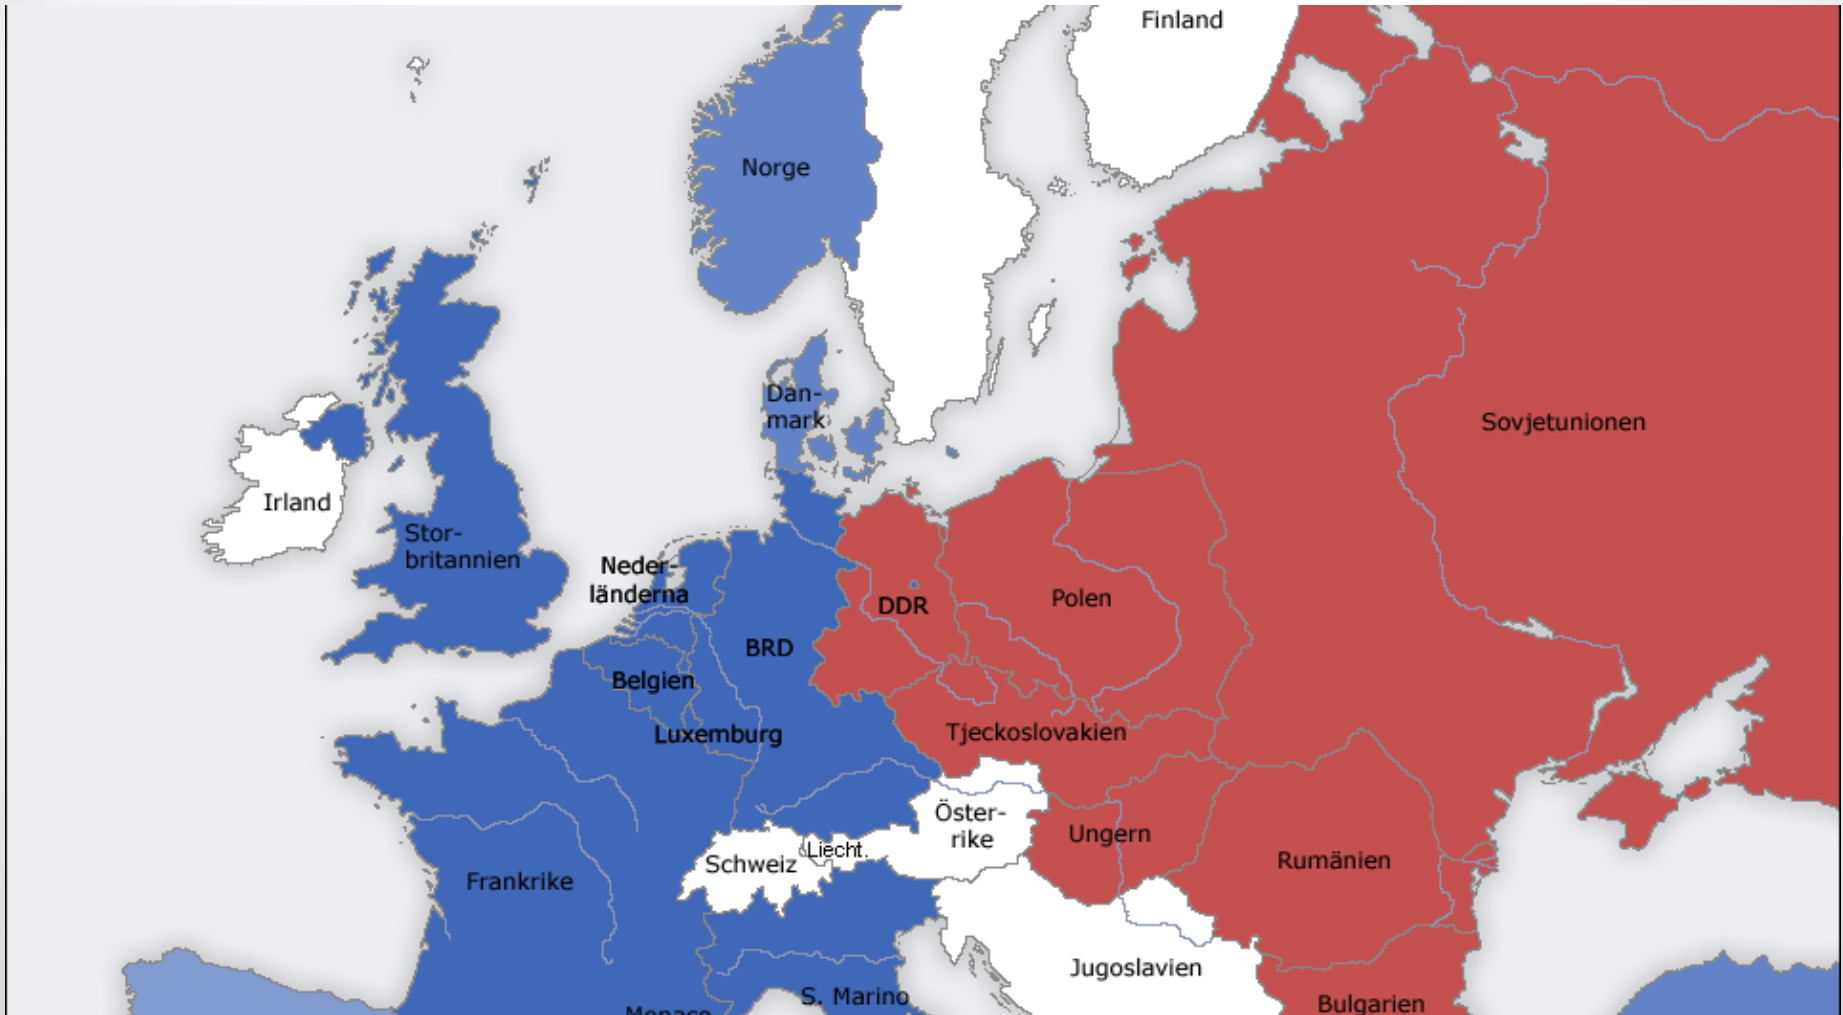

KALLA KRIGET

Konflikten mellan USA och Sovjet
1945 - 1989

Atombomben

- Truman (USA) krävde Japans kapitulering
- 1945: Atombomb ödelägger Hiroshima och Nagasaki

Anledning 1: Besegra Japan

Anledning 2: Kalla kriget hade börjat

Kapprustning

- Kärnvapen
- Maktpositionering
- Båda parternas eventuella undergång

Efter andra världskriget

- Förhandlingar mellan Storbritannien, USA och Sovjet
- Tysklandsfrågan
- "Järnridån"
- Trumandoktrinen
 - Syfte: att stötta regeringar som hotades av kommunismen
- Marshallplanen
 - Syfte: Få fart på ekonomin
 - Östeuropeiska länder får inte ta del av pengarna

Järnridån

Fortsättning

- 1948 – Berlinblockaden
- 1949 – Försvarsalliansen Nato bildas
- 1955 – Warsawapakten
- "Fredlig samexistens"

Berlinmuren byggs 1962

Kuba

- 1959: Kubas diktator störtas – kommunistiskt
- 1961: Motrevolution som misslyckas
- 1962: Kubakrisen
 - Sovjetiska robotbasar på Kuba
 - Sovjetiska fartyg med kärnvapen
 - Efter hot från USA vänder fartygen
 - Nära ett tredje världskrig