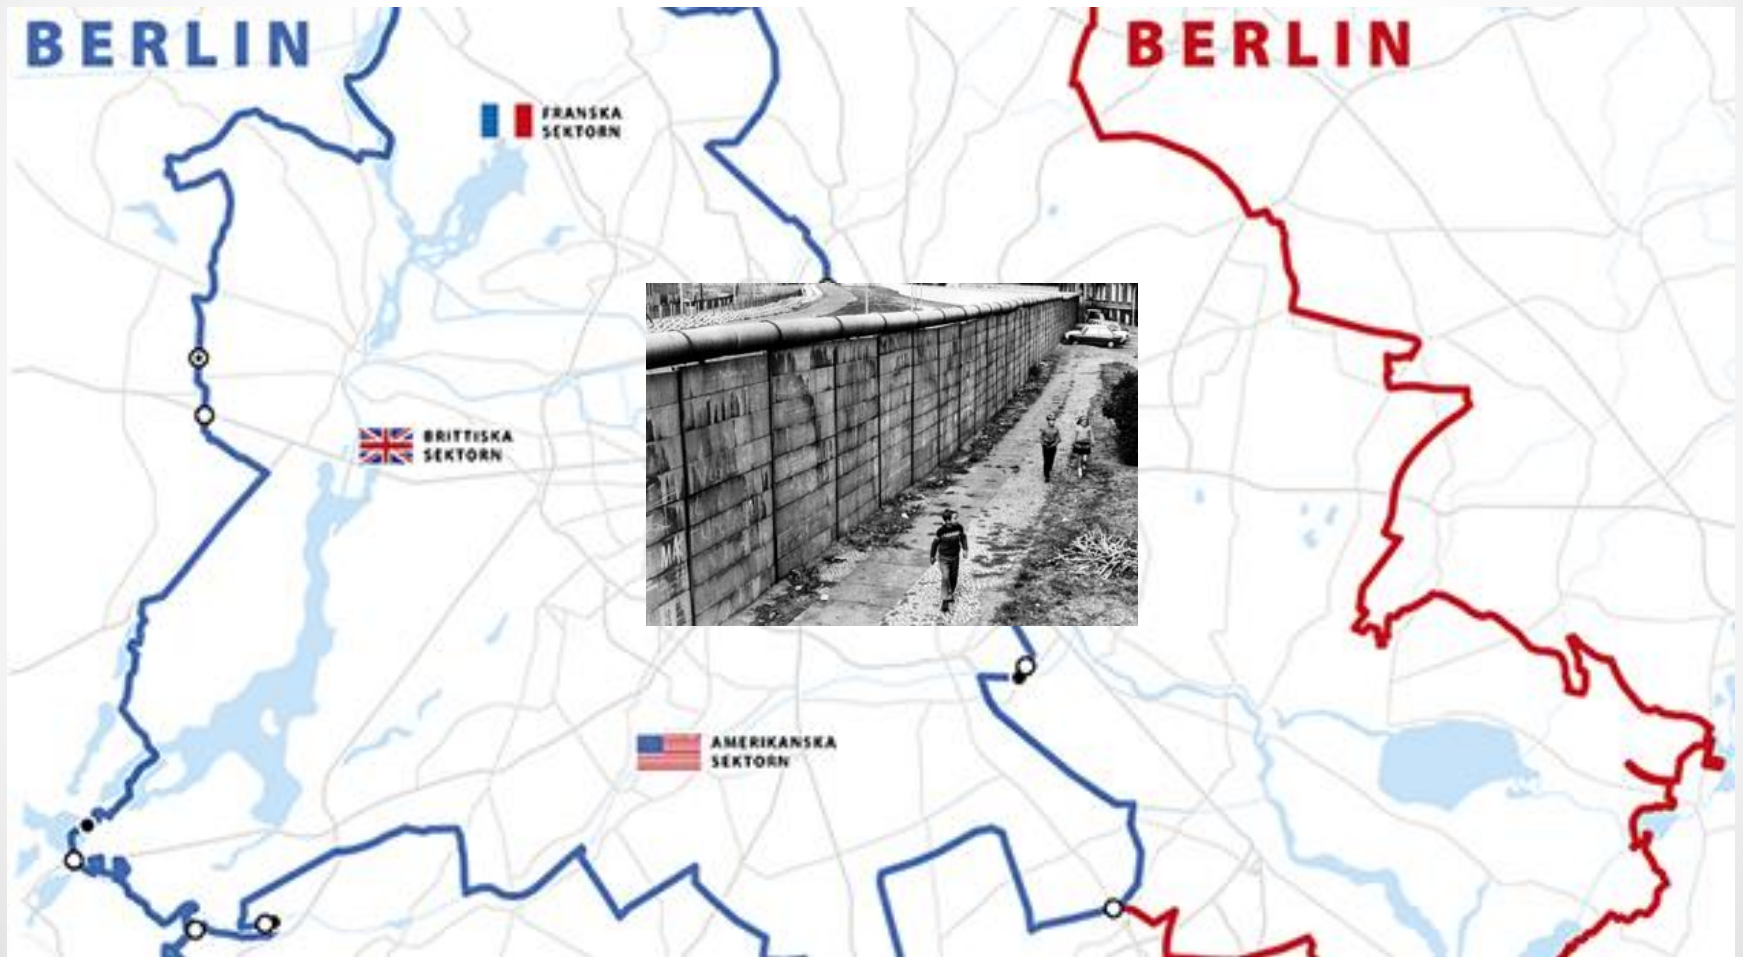

KALLA KRIGET

Konflikten mellan USA och Sovjet
1945 - 1989

Atombomben

- Truman (USA) krävde Japans kapitulering
- 1945: Atombomb ödelägger Hiroshima och Nagasaki

Anledning 1: Besegra Japan

Anledning 2: Kalla kriget hade börjat

Kapprustning

- Kärnvapen
- Maktpositionering
- Båda parternas eventuella undergång

Efter andra världskriget

- Förhandlingar mellan Storbritannien, USA och Sovjet
- Tysklandsfrågan
- "Järnridån"
- Trumandoktrinen
 - Syfte: att stötta regeringar som hotades av kommunismen
- Marshallplanen
 - Syfte: Få fart på ekonomin
 - Östeuropeiska länder får inte ta del av pengarna

Järnridån

Fortsättning

- 1948 – Berlinblockaden
- 1949 – Försvarsalliansen Nato bildas
- 1955 – Warsawapakten
- "Fredlig samexistens"

Berlinmuren byggs 1962

Kuba

- 1959: Kubas diktator störtas – kommunistiskt
- 1961: Motrevolution som misslyckas
- 1962: Kubakrisen
 - Sovjetiska robotbasar på Kuba
 - Sovjetiska fartyg med kärnvapen
 - Efter hot från USA vänder fartygen
 - Nära ett tredje världskrig